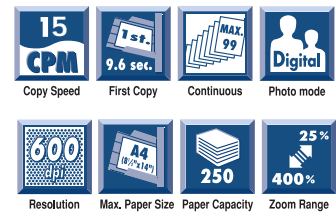

SHARP

AR-5415

Digitalni Laser Kopir

POUZDANE
KOPIR PERFORMANSE
VAMA NA USLUZI

Tip	Desktop
Kopiranje	Suvo, elektrostaticki transfer sistem
Grejna jedinica	Grejni roleri
Developer	Magnetno razvijanje
Original	List, Knjiga...
Velicina originala	Max. A4, Min. A6
Papir - velicina	Max. A4, Min. A6
Brzina kopiranja	15 kop/min (A4 format)
Vreme prve kopije* ¹	9.6 sekundi (Normal mod) 12.0 sekundi (Auto Power Shut-Off mod)
Neprekidno kopiranje	Max. 99 kopija
Kaseta	250 listova-kaseta, rucni uvlakac
Rezolucija kopiranja	600 dpi
Zoom - opseg	Od 25% do 400%
Nivoi (fiksni formati kopije)	25, 70, 86, 100, 141, 400%
Vreme zagrevanja* ²	0 sekundi (Auto start)
Napajanje	Lokalna AC mreza ± 10%, 50/60 Hz
Potrosnja (Max.)	1.0 kW
Dimenzije (D x S x V)	498 x 462.5 x 295.6 mm
Masa uredjaja	Oko 16 kg

Efikasno Kopiranje

- Scan Once/Print Many funkcija skenirani dokument skladišti u memoriju, odakle se može brzo i efikasno napraviti do 99 kopija
- Kontinuirano kopiranje od 12 kopija u minuti garantuje uspesno završavanje velikih poslova u kratkom vremenu
- Prva kopija za samo 9.6 sec. (u normal modu) minimizira vreme cekanja
- Pogodan dvosmerni sistem za uvlacenje papira koji se sastoji od kasete za 250 listova i rucnog uvlakaca (bypass)

Visok kvalitet kopije

- 600 dpi laser masina proizvodi superioran izgled dokumenata sa 256-nijansi sivih gradacija
- Digitalna Automatska Kontrola Ekspozicije proizvodi dokumente sa optimalnom jasnoćom preko automatskog podesavanja osvetljaja i nivoa kontrasta koja pravi razliku između teksta i fotografije
- Sirok zoom opseg do 25 do 400 %, sa pet postavljenih fiksnih formata kopija
- Digital Foto mod osigurava kvalitetnu reprodukciju fotografija i originala sa polutonovima sivog