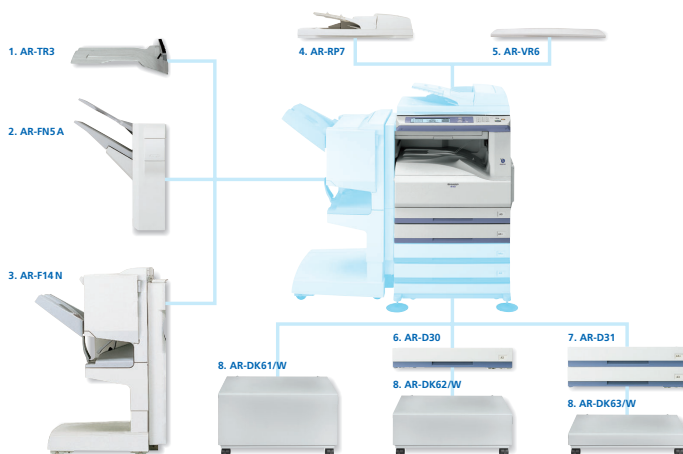

3. AR-F14 N Sedlasti Finišer

A3 do A5, Offset kasete (gornja): max. kapacitet 1,000 listova¹⁾ Saddle stitch kasete (donja): 10 setova (6 do 10 listova), 20 setova (1 do 5 sheets) Kapacitet heftanja: max. 50-listova²⁾ multi-pozicija, Pozicija heftanja: 3 lokacije (spreda, otpozadi ili oba)

Obaveštenje: Zahteva AR-D30 ili AR-D31 i/ili lokalno dostupno kucište

Opciona funkcija bušenja rupa za AR-F14 N:

AR-PN1A Jedinica za bušenje 2 rupe

AR-PN1C Jedinica za bušenje 4 rupe

AR-PN1D Jedinica za bušenje 4 prostrane rupe

*1: A4 ili manji, 80 gsm

Osnovna jedinica

4. AR-RP7 Reverzibilni 1-struki uvlačak originala

A3 do A5, 100 listova (80 gsm), 35 do 128 gsm (simplex), 52 do 105 gsm (duplex)

5. AR-VR6 Poklopac

6. AR-D30 Uvlačak kapac. 500 listova
A3 do B5R, 500 listova (80 gsm), 56 do 105 gsm

7. AR-D31 Uvlačak kapac. 2 x 500 listova
A3 do B5R, 1,000 listova (80 gsm), 56 do 105 gsm

8. Kabinet

Raspoloživa su 3 kabineta, u zavisnosti od toga koja konfiguracija kasete za papir se koristi.

AR-DK61/W Kabinet za 2 kasete

AR-DK62/W Kabinet za 3 kasete

AR-DK63/W Kabinet za 4 kasete

Connectivity Board

AR-SM5 256MB Expansion Memory Board

AR-SM6 512MB Expansion Memory Board

AR-FR24/U Data Security Kit (AR-5625)

AR-FR25/U Data Security Kit (AR-5631)

Available at a later date

Some options may not be available in some areas.