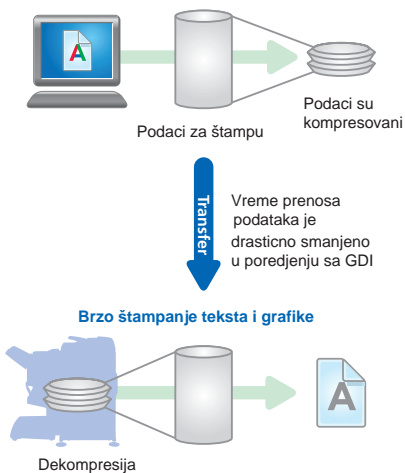

Ukratko...

- Brzo kopiranje od 31 kop/min (AR-5631) i 25 kop/min (AR-5625)
- Vreme do izlaska prve kopije — 4.5 sekunde (AR-5631) i 4.8 sekundi (AR-5625)
- Zgodni RSPF (Reverzibilni jednostruki uvlačak originala) kapaciteta 100 listova čini lakim svaki posao skeniranja; čak i obostranim dokumentima se manipuliše automatski^{*1}
- Ugrađenim duplex modulom vrši se ušteda papira i snižavaju troškovi štampe
- Scan Once/Print Many, electronic sorting, i offset stacking daju visokoproduktivno kopiranje
- Velike zalihe papira, čak do 2,100 listova
- Automatska izmena kasete smanjuje prekide u radu automatskim prebacivanjem na sledeću kasetu kada se prva kasetu iz koje se štampa isprazni.
- Job Build funkcija — poslovi velikog obima mogu se skenirati i snimiti za štampu kao samo jedan posao^{*2}
- Digitalna kontrola auto ekspozicije i Text/Photo mod obezbeđuju optimalan kvalitet kopije
- Funkcije editovanja slika — multi-shot (4-in-1, 2-in-1), i više...

*1: Zahteva opcioni AR-RP7

*2: Broj stranica koje se mogu snimiti pomocu Job Build funkcije zavisi od kapaciteta memorije mašine i drugih uslova.

SPLC (Sharp Printer Language with Compression)
štampanje

Kompresuje podatke za štampu, smanjuje vreme transfera