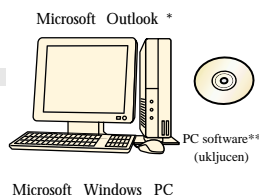

Sinhronizacija

USB PC-Link kable (uključen)

Microsoft Windows PC