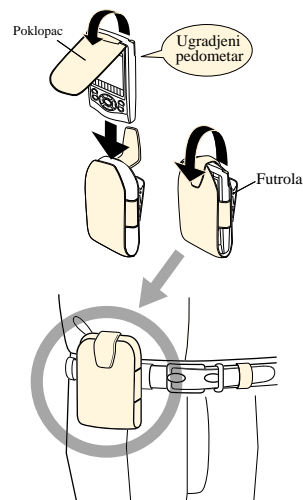

Diet Funkcija (ZQ-P20H)

Multi-jezicka uputstva (ZQ-P20A, ZQ-P10A, EL-6053S)

10 jezika → engleski, nemacki, španski, francuski, italijanski, portugalski, ceški, grecki*, madjarski, poljski

* Na grckom se mogu unositi samo velika slova.

digitron-ist

Generalni distributer za SCG, 11000 Beograd, Cara Lazara 3
P.C. Milentija Popovica 11-13 Tel/Fax: +381 11 2140 300
E-mail: showroom@digitron-ist.co.yu
Vise informacija na: www.digitron-ist.co.yu

- Koristi ugradjeni pedometar za pracenje kalorija potrosenih hodanjem.
- Belezi i izracunava vaš dnevni unos kalorija i ugljenih hidrata, zajedno sa drugim dijetetskim podacima, koristeći bazu podataka hrane sa prateceg CD-ROM-a.
- Upoređuje sa prethodnim zapisima o unešenim ili potrosenim kalorijama.

1. Uredjaj neće dobro brojati korake ako:
2. hodate nepropisnim tempom, ili u masi ljudi
   - prekomerno "vucete noge"
   - nosite sandale dok hodate
   - menjate vaše kretanje (npr. bavite se sportom)
   - se prekomerno krecete gore-dole
   - ste u vozilu sa vertikalnim i horizontalnim kretnjama
   - ga nepravilno zakacite