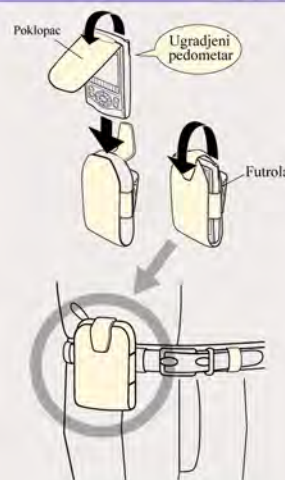

DIET funkcija

- Koristi ugrađeni pedometar za praćenje kalorija potrošenih hodanjem.
- Beleži i izračunava vaš dnevni unos kalorija i ugljenih hidrata, zajedno sa drugim dijetetskim podacima, koristeći bazu podataka hrane sa pratećeg CD-ROM-a.
- Upoređuje sa prethodnim zapisima o unešenim ili potrošenim kalorijama.

Uređaj neće dobro brojati korake ako:

- hodate nepropisnim tempom, ili u masi ljudi
- prekomerno "vučete noge"
- nosite sandale dok hodate
- menjate vaše kretanje (npr. bavite se sportom)
- se prekomerno krećete gore-dole
- ste u vozilu sa vertikalnim i horizontalnim kretanjima
- ga nepravilno zakačite

21-3-2005
CALORIE kcal
12.773
STEP
150.