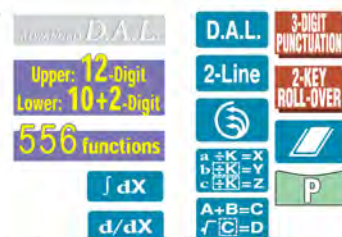

EL-2607P

12-Digit
LARGE DISPLAY

2-COLOUR PRINT

AVG

GT FUNCTION

±TAX

- 12-cifarni, 2-kolorni printer
- Veliki, 12mm LC displej
- Brzina štampe 4,3 linije u sekundi
- Ugrađena funkcija za izračunavanje poreza
- Decimalno podešavanje F-6-3-2-1-0
- Funkcija "Ukupan zbir" (GT)
- Dve nule (00) taster
- Ugrađeno AC napajanje

SHARP KALKULATORI

EL-501X

- 10-cifarni displej
- 131 funkcija
- Kalkulacije sa kompleksnim brojevima
- N-Base: Bin, Oct, Dec, Hex
- Izračunavanje konstanti
- Dimenzije: 14,8 k 2 k 24.4mm
- Težina: 173 g

EL-531XH

- Unos i prikaz rezultata kao u knjizi
- LCD matrica od 96x32 tačke
- 335 funkcija
- 4 tastera za višestruke funkcije
- Funkcije matematičkih vežbi (+, -, komb, max. 100 zad.)
- Višelinjska reprodukcija (skok na vrh ili na kraj jednačine)
- Nezavisni kursor tasteri
- Napajanje: 1xAAA baterija

EL-W506X

- Unos i prikaz rezultata kao u knjizi
- LCD matrica od 96x32 tačke
- 556 funkcija
- 4 korisnički definisana tastera D1-D4 za direktan pristup često korišćenim funkcijama (tasteri prečica)
- Funkcije matematičkih vežbi (+, -, komb, max. 100 zad.)
- Višelinjska reprodukcija (skok na vrh ili na kraj jednačine)
- Nezavisni kursor tasteri
- Katalog za retko korišćene funkcije