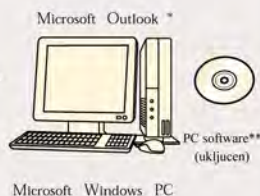

Microsoft Windows PC

*Engleska verzija Microsoft Outlook-a 2000/2002/2003/2007/2010 mora biti instalirana da bi se koristio sinhronizacioni software.

**PC Software je namenjen za rad na PC-ju sa engleskom verzijom Microsoft Windows-a 98/98SE/2000 Professional/Me/XP Home/XP Professional/Vista/7/8/