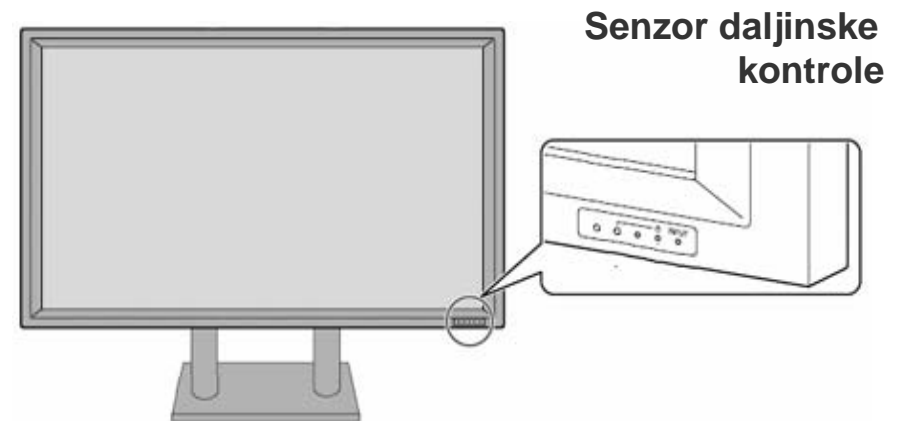

SHARP

Neupadljiv & zaključavajući panel za tastere

[Prednosti]

Zbog toga što je sadržaj na ekranu esencijalan za profesionalne korisnike, jednostavan izgled je važan faktor. Korisnici mogu izbjeći nenamernu interakciju sa izloženim monitorima pomoću funkcije zaključavanja kontrola.

[Kako PN-655E to postiže?]

Funkcija zaključavanja je podesiva pomoću daljinske kontrole ili RS232C mrežnog protokola. Jako LED-osvetljenje ponekad ometa gledanje videowall-a; ali PN-655E ga može isključiti preko daljinske kontrole ili RS232C.

Privremeno postolje
(fiksirano)