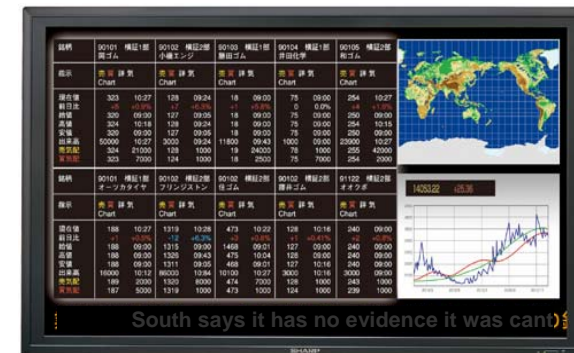

PN-655E (65 inch), profesionalni monitor

PN-655E karakteristike

Univerzalan, uklapa se u svako okruženje

- Mrežno operativan (RS-232C)
- Dvojni format ekrana: P-in-P, P-by-P
- Ugradjen videowall procesor koji podržava sve digitalne formate
- Konstrukcija bez ventilatora

Nizak TCO

- Postojanost : 7/24 funkcionisanje
- Robusno kucište sa metalnom pozadinom
- Uskladjen sa standardima napajanja

Najveci svetski Premium Kameyama LCD

- Full HD LCD : 2M piksela upakovana u 65" format
  -osvetljenje 400 cd/m2, kontrast 700:1
- Prikazuje duboke, prirodne boje