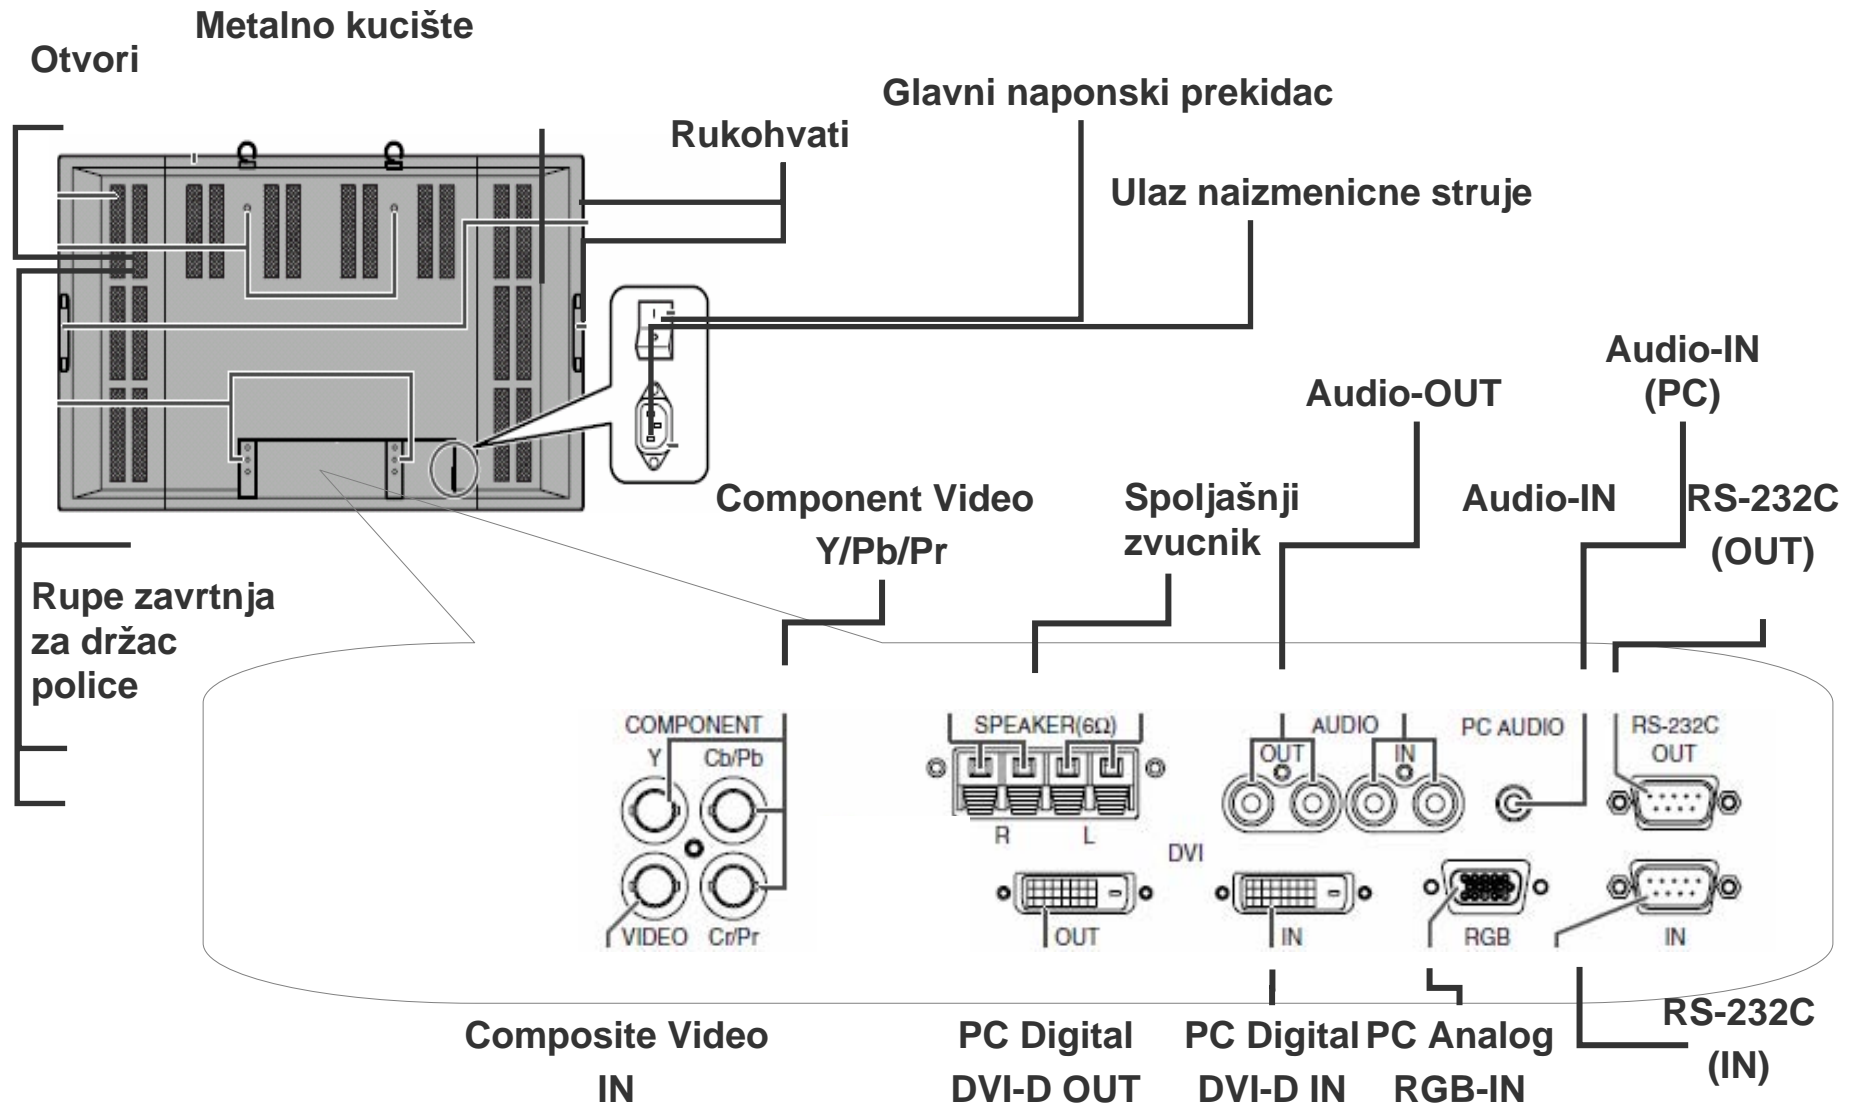

Raznovrsno povezivanje