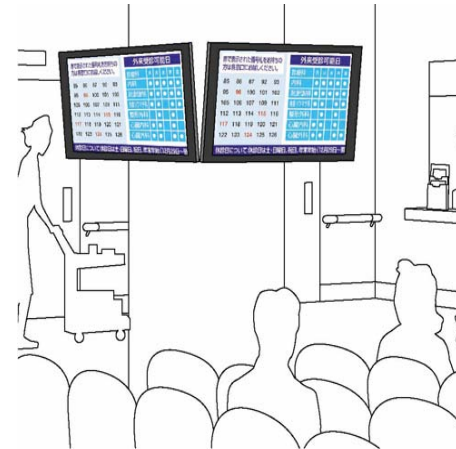

SHARP

Raznovrsni modovi ekrana, P-in-P / P-by-P

[Prednosti]

Komercijalni korisnici mogu imati ogromnu korist od posedovanja ekrana sa raznovrsnim modovima. P-by-P deli ekran na pola i prikazuje dva razlicita izvora na svakoj polovini. P-in-P u okviru glavnog ekrana prikazuje manji ekran na bilo kojoj lokaciji.