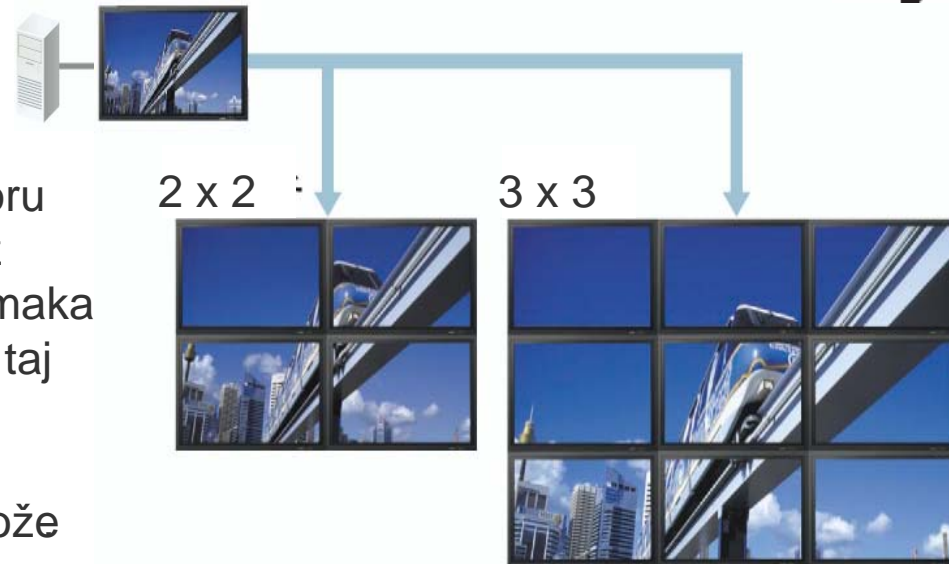

[Kako PN-655E to postiže?]

PN-655E je opremljen sa DVI protokom koji omogućava kreiranje videowall-a bez implementacije velikog pozadinskog sistema. Takođe poseduje funkciju uvecavanja koja svakom monitoru dodeljuje ID # i prikazuje jednu sliku bez korišćenja multi-screena. "Regulator razmaka okvira" zadržava proporcije slike kao da taj razmak između uopšte i ne postoji. Jako LED-osvetljenje ponekad ometa gledanje videowall-a; ali PN-655E ga može isključiti.

Slika u ogledalu

Slika u ogledalu -lancano povezivanje kroz DVI terminal

Uvecanje

Regulator razmaka okvira

Glavne inovacije

1. Dugovecnost, 24/7 funkcionisanje
2. Napredni ugradjeni video wall procesor
3. Neupadljivi i zaključavajući kontrolni tasteri
4. Poboljšana prilagodljiva kontrola napajanja
5. Mrežna operativnost i komunikacija, RS-232C
6. Robusnost, nema mehanickih pokretnih delova
7. Raznovrsni modovi ekrana, P-in-P / P-by-P
8. Veliki displej visoke definicije & 3D sadržaji
9. Raznovrsno povezivanje
10. Premium Kameyama LCD