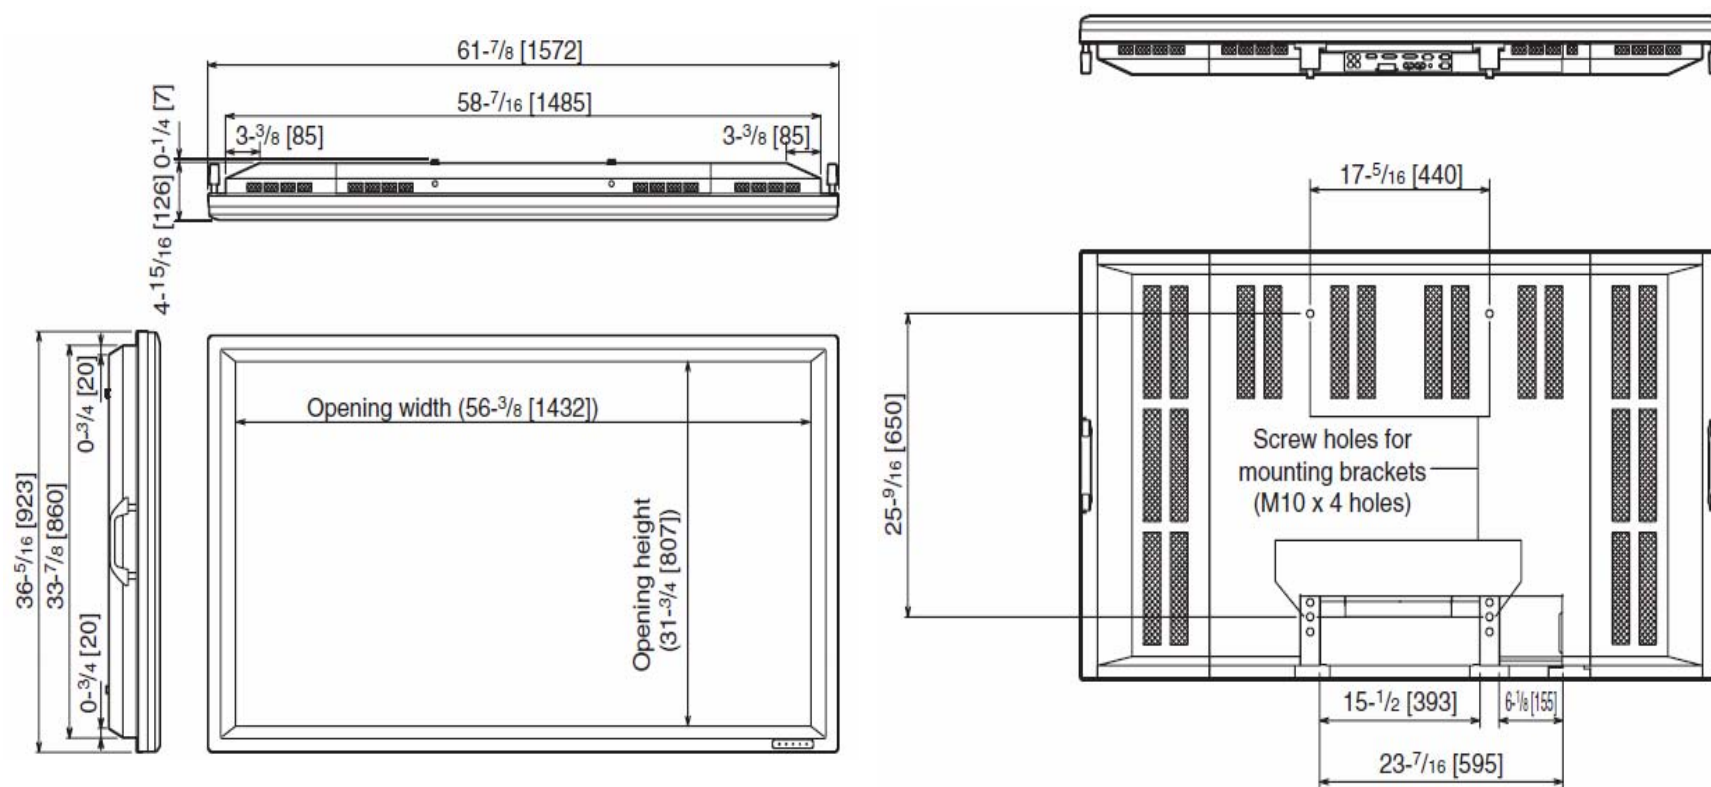

Raznovrsno povezivanje

SHARP

Nacrt (šema)

Jedinice: inch [mm]