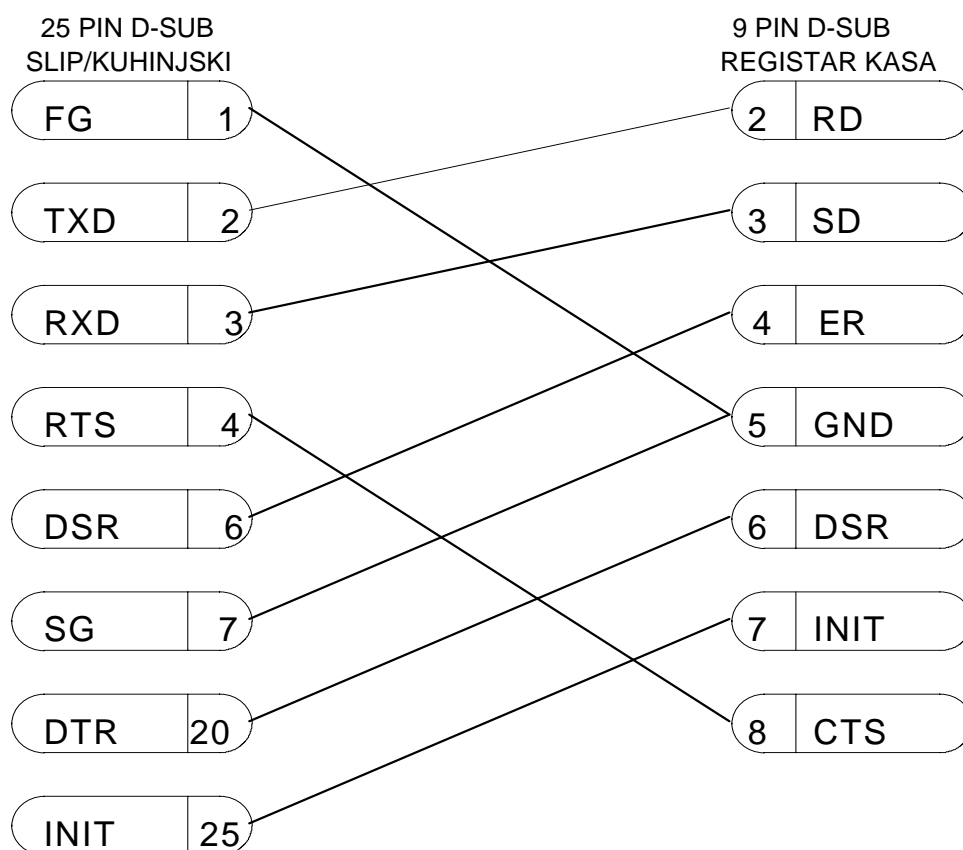

## Sema povezivanja Slip printera TM-U295 i Kuhinjskog printera TM-U210 sa registar kasom Sharp

- Sema povezivanja je ista za oba uređaja.

SD : SLANJE PODATAKA  
RD : PRIJEM PODATAKA  
DTR : PODACI ZA PRIJEM SPREMNI  
DSR : PODACI ZA SLANJE SPREMNI  
RTS : ZAHTEV ZA SLANJE  
DCD : DETEKCIJA NOSIOCA PODATAKA  
CTS : SPREMAN ZA SLANJE PODATAKA  
INIT : INICIJALIZACIJA PRINTERA  
FG : MASA KUCISTA